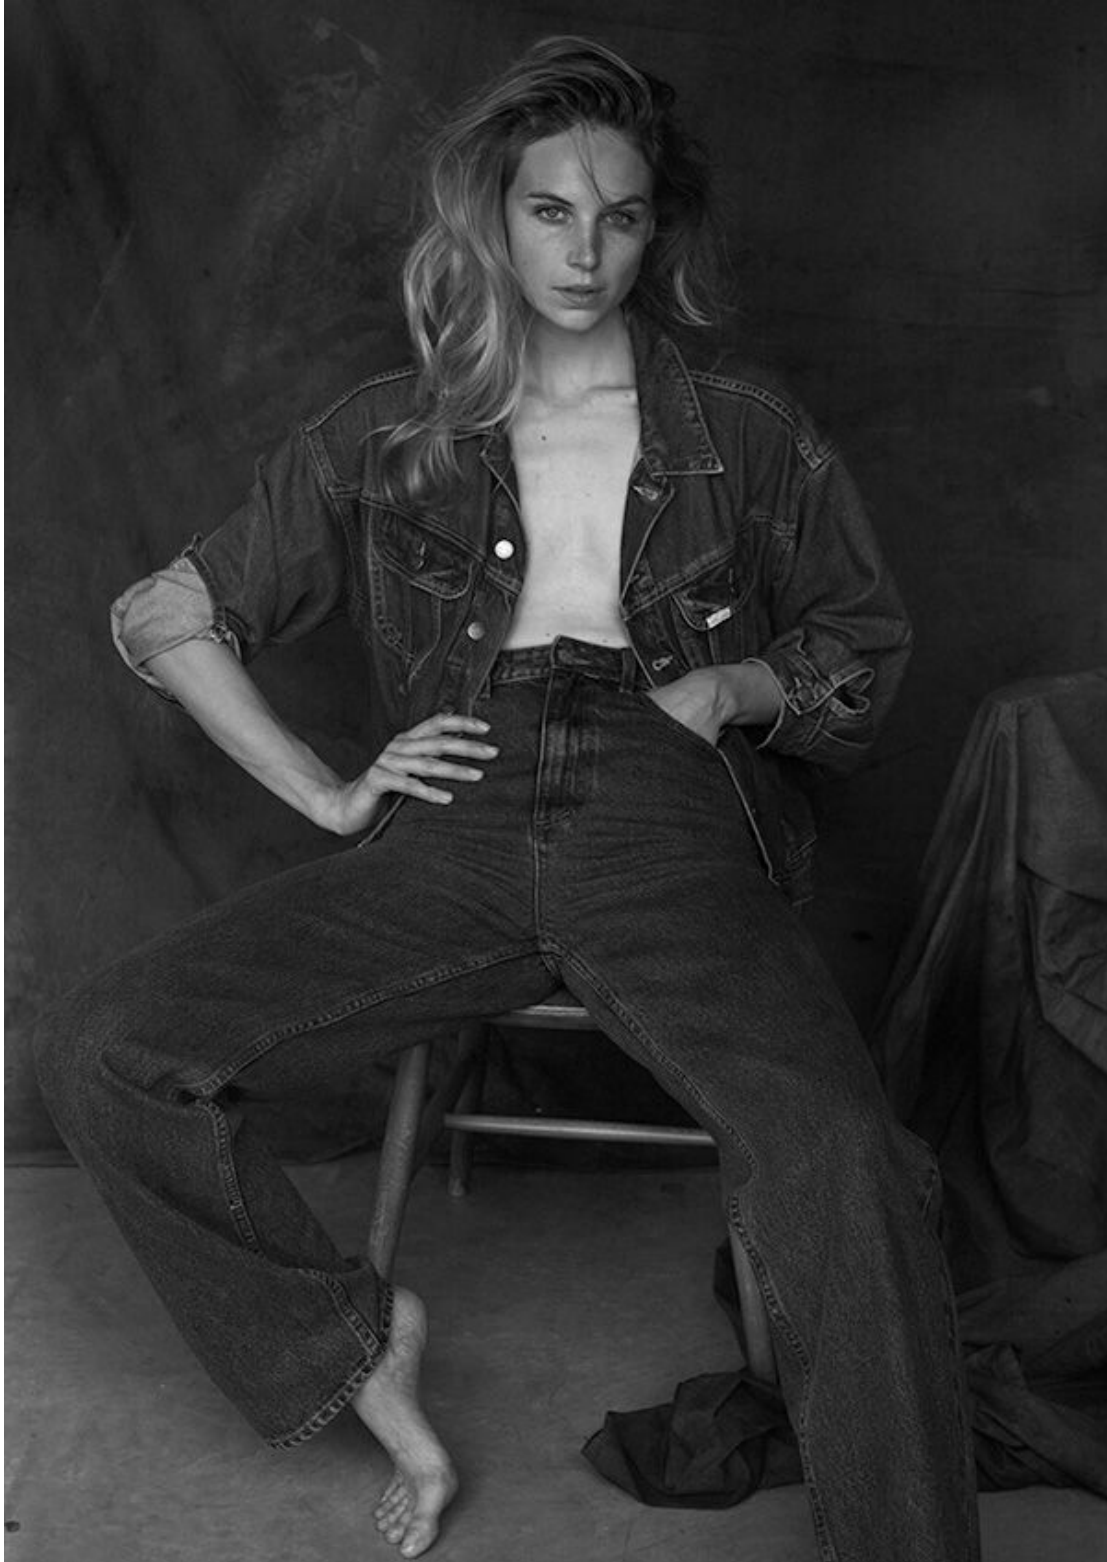

MARIJKE VERSLUIJS

height 5'9.5 · bust 32.5" · cup B · waist 25.5" · hips 36" · dress 36 EU/6 US/8 UK
shoes size 40.5 EU/9.5 US/7 UK · hair blonde · eyes blue